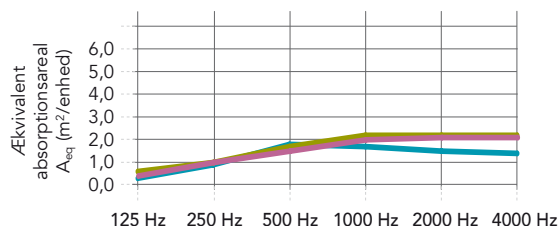

NCS koderne er den kode, der er tættest på den reelle farve. Loftpladens reelle farve kan afvige en smule fra de trykte farvede fleece prøver, grundet fleecens struktur samt stenuldens farve. Prøver af den farvede fleece kan rekvireres.

Egenskaber

Lydabsorption

A_{eq} (m²/enhed)

*) Afstand mellem de enkelte flåder er lig med eller over 2 m. Kontakt din lokale Rockfon tekniker, hvis du har spørgsmål til de akustiske data.

	125 Hz	250 Hz	500 Hz	1000 Hz	2000 Hz	4000 Hz
Cirkel 1160 enkelt flåde* (konstruktionshøjde 45 mm)	0,3	0,9	1,8	1,7	1,5	1,4
Cirkel 1160 enkelt flåde* (konstruktionshøjde 500 mm)	0,6	1,0	1,7	2,2	2,2	2,2
Cirkel 1160, område med 2 x 4 flåder, 300 mm afstand (konstruktionshøjde 500 mm)	0,4	1,0	1,5	2,0	2,1	2,1