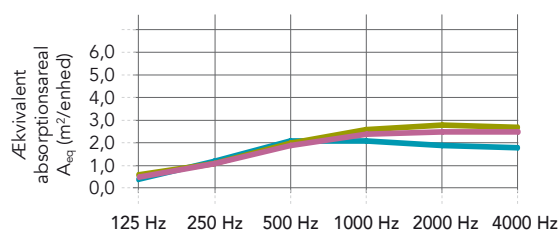

Egenskaber

Lydabsorption

A_{eq} (m²/enhed)

*) Afstand mellem de enkelte flåder er lig med eller over 2 m. Kontakt din lokale Rockfon tekniker, hvis du har spørgsmål til de akustiske data.

	125 Hz	250 Hz	500 Hz	1000 Hz	2000 Hz	4000 Hz
Cirkel 1160 enkelt flåde* (konstruktionshøjde 45 mm)	0,3	0,9	1,8	1,7	1,5	1,4
Cirkel 1160 enkelt flåde* (konstruktionshøjde 500 mm)	0,6	1,0	1,7	2,2	2,2	2,2
Cirkel 1160, område med 2 x 4 flåder, 300 mm afstand (konstruktionshøjde 500 mm)	0,4	1,0	1,5	2,0	2,1	2,1

	125 Hz	250 Hz	500 Hz	1000 Hz	2000 Hz	4000 Hz
Kvadrat 1160 enkelt flåde* (konstruktionshøjde 45 mm)	0,4	1,2	2,1	2,1	1,9	1,8
Kvadrat 1160 enkelt flåde* (konstruktionshøjde 500 mm)	0,6	1,1	2,0	2,6	2,8	2,7
Kvadrat 1160, område med 2 x 4 flåder, 300 mm afstand (konstruktionshøjde 500 mm)	0,5	1,1	1,9	2,4	2,5	2,5