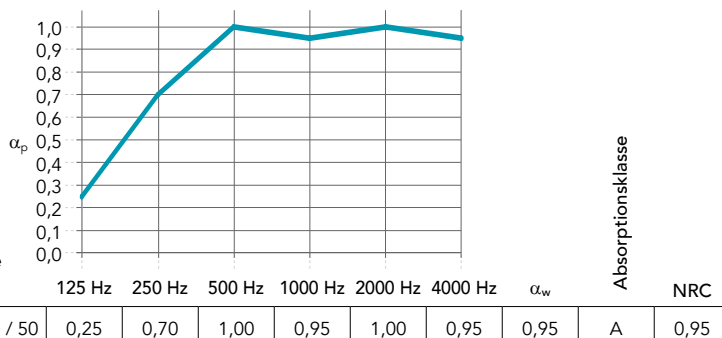

Reaktion på brand
B-s1,d0

Baseret på EN 13501-1.

Rengøring

- Ramme: Støvsugning, fugtig klud og skumrensning ved lavt tryk.
- Lærred: Støvsugning, fugtig klud og vask i normal maskinvask op til 40 grader.

Hygiejne

Stenuld danner ingen grobund for mikroorganismer.

Slagfæsthed

Rockfon Canva vægabsorbent er blevet testet i overensstemmelse med EN 13964-bilag D og opfylder kravene til slagfæsthed i klasse 2A

Genanvendelighed

Fuldt ud genanvendelig stenuld.

Indeklima

Rockfon Canva har en meget lav frigivelse af flygtige organiske forbindelser (VOC'er). Rockfon Canva Vægabsorbent har opnået den finske M1-emissionsklassificering for byggematerialer og det danske indeklimamærke for lavemissionsprodukter.

Sundhed vedrørende materialer

Alle materialer, der anvendes i produkter fra Rockfon, er screenet i forhold til listen over stoffer, som er begrænset i henhold til REACH, og indeholder ikke særligt problematiske stoffer (SVHC), der giver anledning til bekymring. Rockfon stenuldsfibre overholder og følger EU-forordningen om sikker fiber samt har en EUCB-certificering.

Rammefarver