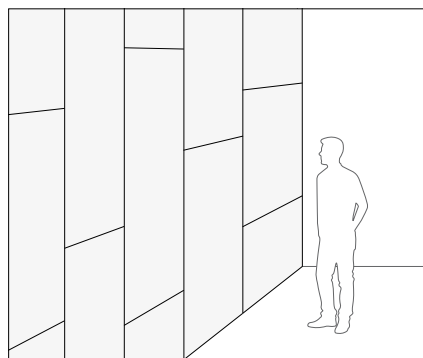

Størrelser fra (BxH/HxB):
150x500 or 500x500 – 4000x2000mm

Oversize panel

Maksimal designfrihed til at skabe markante, visuelle statement-vægge helt op til 13 x 3 meter. Med ét uafbrudt panel får du mulighed for at realisere sammenhængende designvisioner og sikre optimal akustik på selv de mest krævende vægflader.