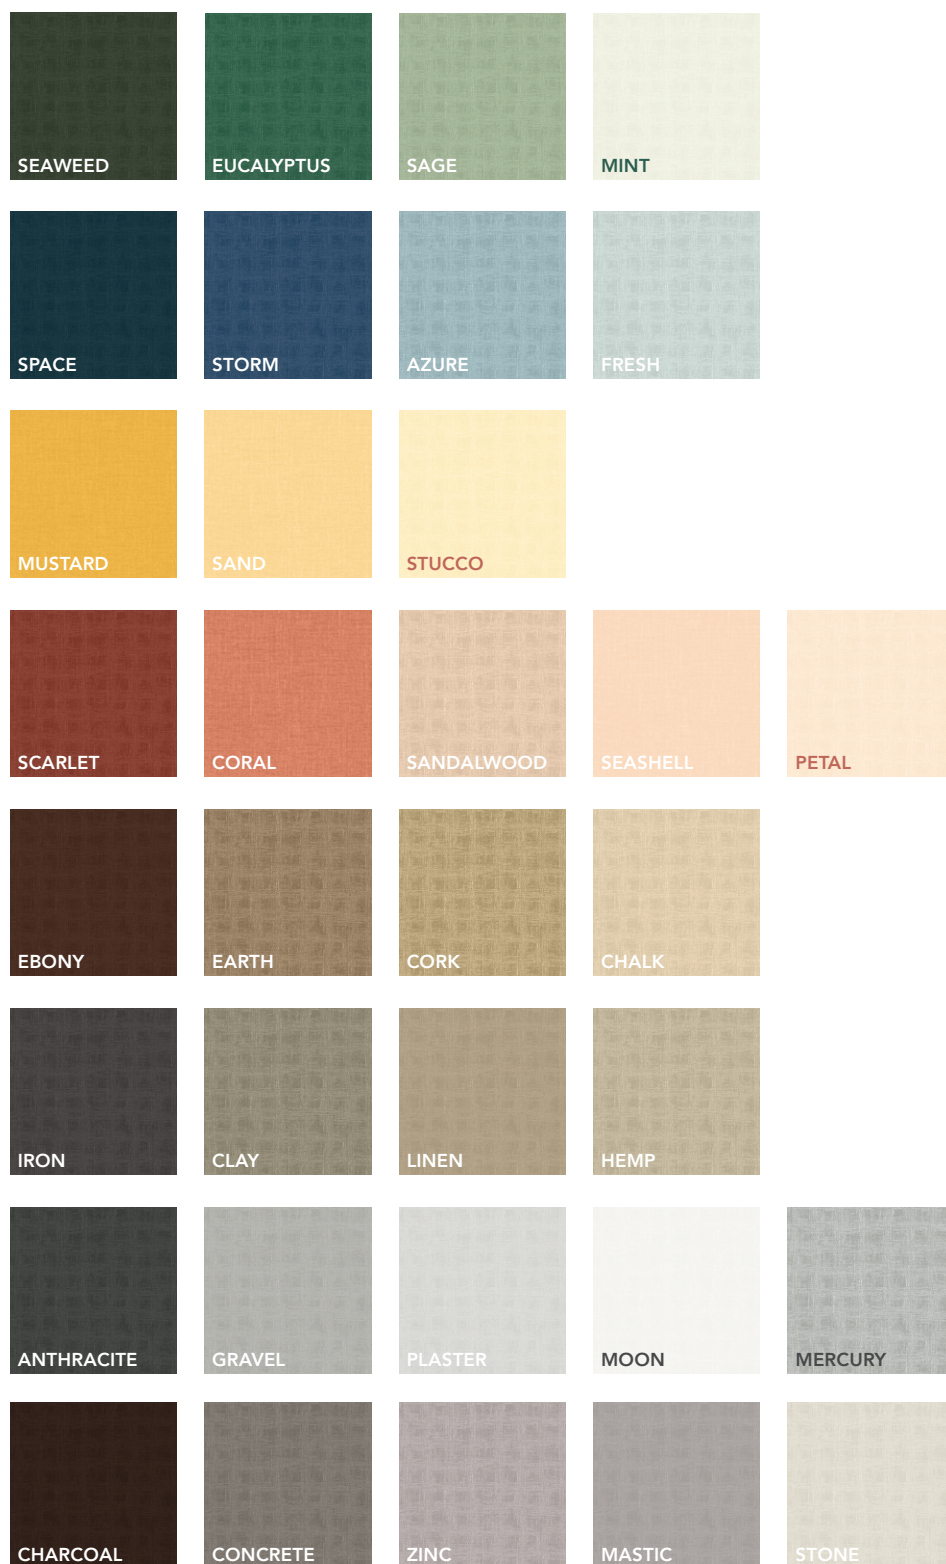

## Rammefarver

## Lærredsfarver

Alle standardfarver er trykt på tekstilet med et teksturvævet mønster.

Bemærk at vores 34 standardfarver til Rockfon Canva® ikke må forveksles med vores 34 standardfarver til Rockfon Color-all® sortiment. Selvom farverne har identiske navne, er deres NCS-farvekoder forskellige og dermed ikke indbyrdes relaterede. Overfladetekstil i 'Mercury' farve har ikke et metallisk udseende.