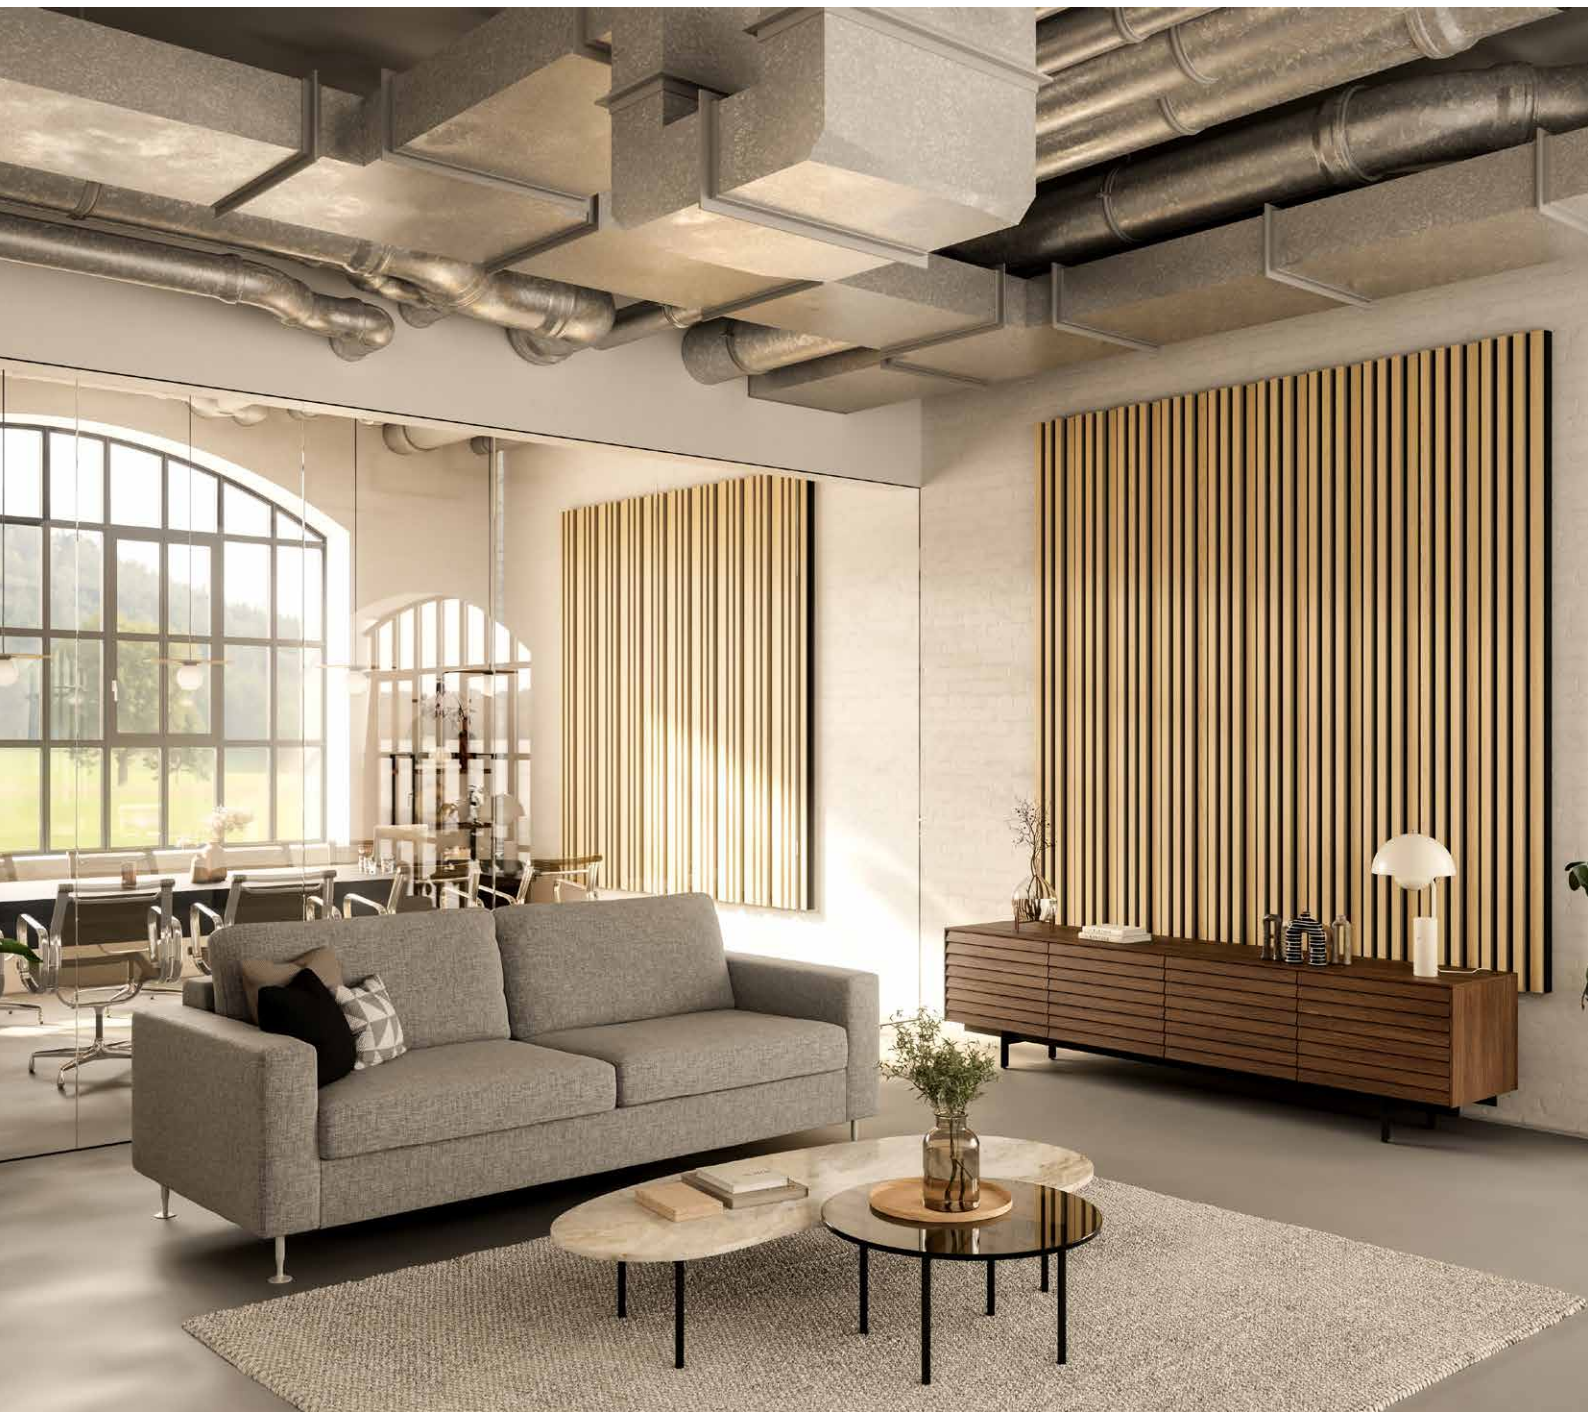

DATABLAD

Rockfon® Lamella

Sounds Beautiful

Rockfon® Lamella

- Vores patenterede modulsystem med trælameller har over 650.000 forskellige designmuligheder
- De forskellige træfiner kan kombineres for at skabe et attraktivt æstetisk udtryk
- Flere lamelbredder og tykkelser giver mulighed for at eksperimentere med forskellige reliefmønstre og mellemrum
- Ved reduktion af efterklang fra bl.a. vægge reduceres stressniveauet for brugerne af rummet og derigennem forbedres koncentration og ydeevne
- Skab forbindelse til naturen ved brug af naturlige materialer og farvenuancer