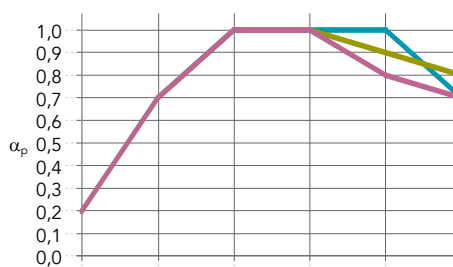

Egenskaber

Lydabsorption

α_w : op til 0,90 (klasse A).
(Komplet system testet).

	125 Hz	250 Hz	500 Hz	1000 Hz	2000 Hz	4000 Hz	α_w	Absorptionsklasse	NRC
Rockfon Lamella 34x30 mm + plade 40 mm	0,20	0,70	1,00	1,00	1,00	0,70	0,90	A	-
Rockfon Lamella 39x21 mm + plade 40 mm	0,20	0,70	1,00	1,00	0,90	0,80	0,90	A	-
Rockfon Lamella 44x12 mm + plade 40 mm	0,20	0,70	1,00	1,00	0,80	0,70	0,85	B	-