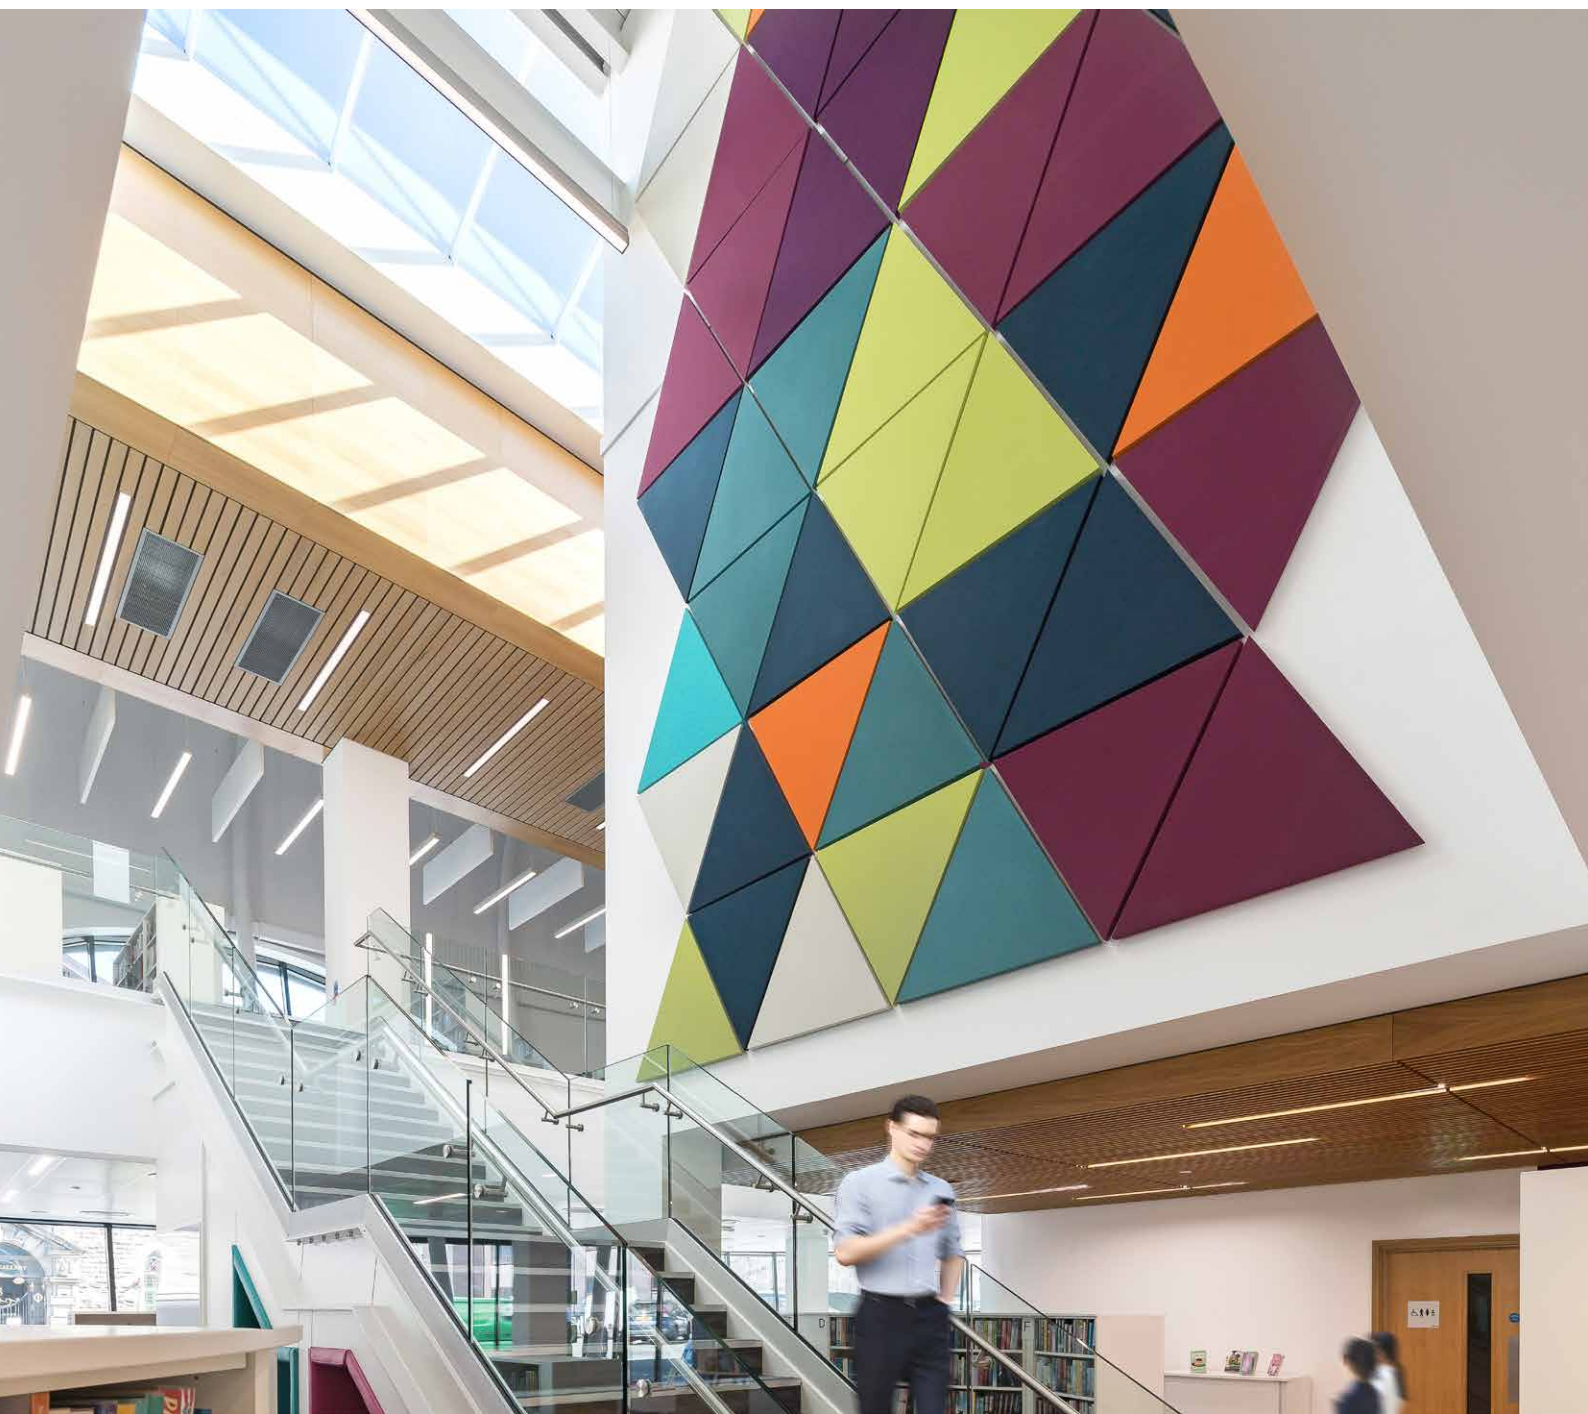

DATABLAD

Rockfon® Eclipse Customised

Sounds Beautiful

Rockfon® Eclipse Customised

- Rammeløs, innovativ og æstetisk akustisk ø med en glat, mat overflade med et ubegrænset farvevalg ved brug af NCS farvekoder
- Rockfon Eclipse Customized fås i et ubegrænset udvalg af former, hvilket giver en unik designfrihed til din indretning
- Hurtig og enkel at montere. Rockfon Eclipse kan benyttes alene, eller hvor et traditionelt nedhængt loft ikke kan installeres
- Bagsiden giver en fremragende refleksion af både varme og lys, hvorfor produktet er perfekt til installationer, hvor der er behov for termisk masse

Produktbeskrivelse

- Stenuldsplade
- Forside: Glat, specialfarvet, mat fleece
- Bagside: Hvid bagsidefleece
- Malede kanter

Anvendelsesområder

- Detailhandel
- Uddannelse
- Kontor
- Fritid & Sport

Kant	Form	Modulmål (mm)	Vægt (kg/enhed)	MKH / MKH for demontage (mm)	Anbefalet montagesystem	Genanvendt materiale	Cradle to Cradle certificeret®	A1-A3 Påvirkning på produktionen (kg CO ₂ eq/m ²)*	A1-C4 Påvirkning på hele livscyklus (kg CO ₂ eq/m ²)*
A	Kvadrat 	1160 x 1160 x 40	9	55 / - 190 / -	Rockfon® System Eclipse Island™	39%		6,31	8,21
	Rektangulær 	1160 x 580 x 40	5	190 / -	Rockfon® System Eclipse Island™				
		1760 x 1160 x 40	13	190 / -	Rockfon® System Eclipse Island™				
		2360 x 1160 x 40	17	190 / -	Rockfon® System Eclipse Island™				
	Cirkel 	800 x 800 x 40	3	190 / -	Rockfon® System Eclipse Island™				
		1160 x 1160 x 40	7	190 / -	Rockfon® System Eclipse Island™				
	Trekant 	1160 x 1005 x 40	4	190 / -	Rockfon® System Eclipse Island™				
	Heksagon 	1160 x 1006 x 40	6	190 / -	Rockfon® System Eclipse Island™				
Oval 	1760 x 1160 x 40	10	190 / -	Rockfon® System Eclipse Island™					
Brugerdefineret 	- x - x 40	-	-	Rockfon® System Eclipse Island™					