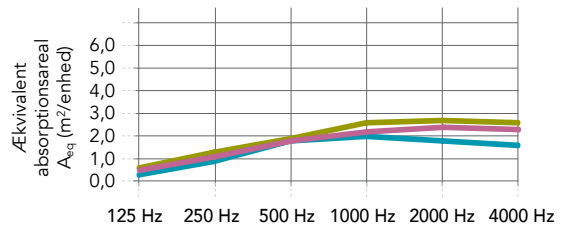

Kontakt os for særlige former, størrelser, tosidet malet Eclipse Customized, leveringstid og minimum ordremængder.

*For fuld information angående miljøpåvirkningen, se vores produktspecifikke EPD'er, der er tilgængelig på rockfon.link/dk-epd. Grundet eventuelle forskelle i beregningsmetoder og antagelser af forskellige scenarier, er miljøpåvirkningsværdier generelt set ikke sammenlignelige mellem producenter.

Egenskaber

Lydabsorption

A_{eq} (m²/enhed).

*) Afstand mellem de enkelte flåder er lig med eller over 2 m. Kontakt din lokale Rockfon tekniker, hvis du har spørgsmål til de akustiske data.

	125 Hz	250 Hz	500 Hz	1000 Hz	2000 Hz	4000 Hz
Kvadrat 1160 enkelt flåde* (konstruktionshøjde 15 mm)	0,3	0,9	1,8	2,0	1,8	1,6
Kvadrat 1160 enkelt flåde* (konstruktionshøjde 500 mm)	0,6	1,3	1,9	2,6	2,7	2,6
Kvadrat 1160, seks flåder, 300 mm afstand (konstruktionshøjde 500 mm)	0,5	1,1	1,8	2,2	2,4	2,3