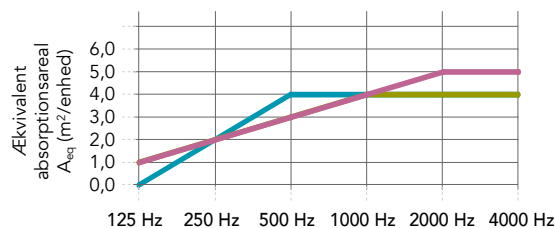

## Egenskaber

**Lydabsorption**  
 $A_{eq}$  (m<sup>2</sup>/enhed).

	125 Hz	250 Hz	500 Hz	1000 Hz	2000 Hz	4000 Hz
1200 x 1200mm (konstruktionshøjde: 110mm)	0,47	1,40	2,23	2,27	2,13	2,43
1200 x 1200mm (konstruktionshøjde: 200mm)	0,68	1,37	1,96	2,47	2,60	2,90
1200 x 1200mm (konstruktionshøjde: 500mm)	0,73	1,40	2,03	2,67	2,70	3,03