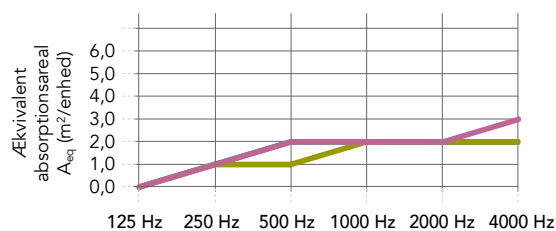

## Egenskaber

**Lydabsorption**  
 $A_{eq}$  (m<sup>2</sup>/enhed).

	125 Hz	250 Hz	500 Hz	1000 Hz	2000 Hz	4000 Hz
1200 x 1200mm (konstruktionshøjde: 110mm)	0,47	1,40	2,23	2,27	2,13	2,43
1200 x 1200mm (konstruktionshøjde: 200mm)	0,68	1,37	1,96	2,47	2,60	2,90
1200 x 1200mm (konstruktionshøjde: 500mm)	0,73	1,40	2,03	2,67	2,70	3,03