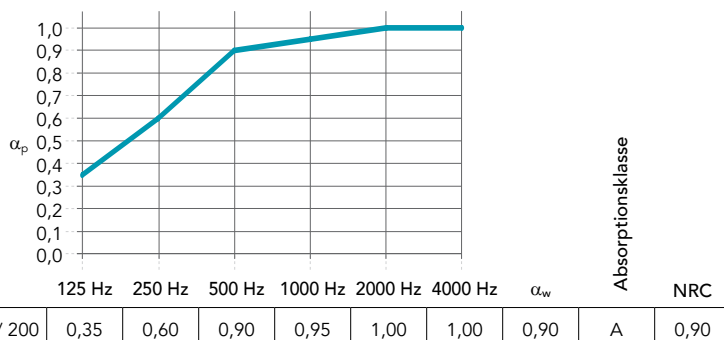

Overfladeholdbarhed
Forbedret holdbarhed og resistens over for snavs.
Skuremodstandsdygtig: Klasse 4.

Skuremodstandsdygtigheden i våd tilstand er testet i henhold til EN ISO 11998:2006 og bedømt ud fra EN 12720:2009+A1:2013 på en skala fra 1 til 5, hvor 5 er bedst.

Termisk isolering
Varmeledningsevne: λ_D = 40 mW/mK.

Genanvendelighed
Fuldt ud genanvendelig stenuld.

Indeklima
Rockfon loftsordiment er klassificeret med klasse E1 i overensstemmelse med EN 13964 (EN 717-1). Rockfon lofter har en meget lav frigivelse af VOC'er. Et udvalg af Rockfon produkter har opnået følgende ydelsesmærkninger og indendørs emissionsklassificering.

Sundhed vedrørende materialer
Alle materialer, der anvendes i Rockfon-produkter, gennemgås og screenes løbende i forhold til listen over stoffer, der er begrænset i henhold til REACH, eller som er anerkendt som meget problematiske stoffer (SVHC). Rockfons stenuldsfibre overholder EU-forordningen om sikre fibre og har en EUCEB-certificering.